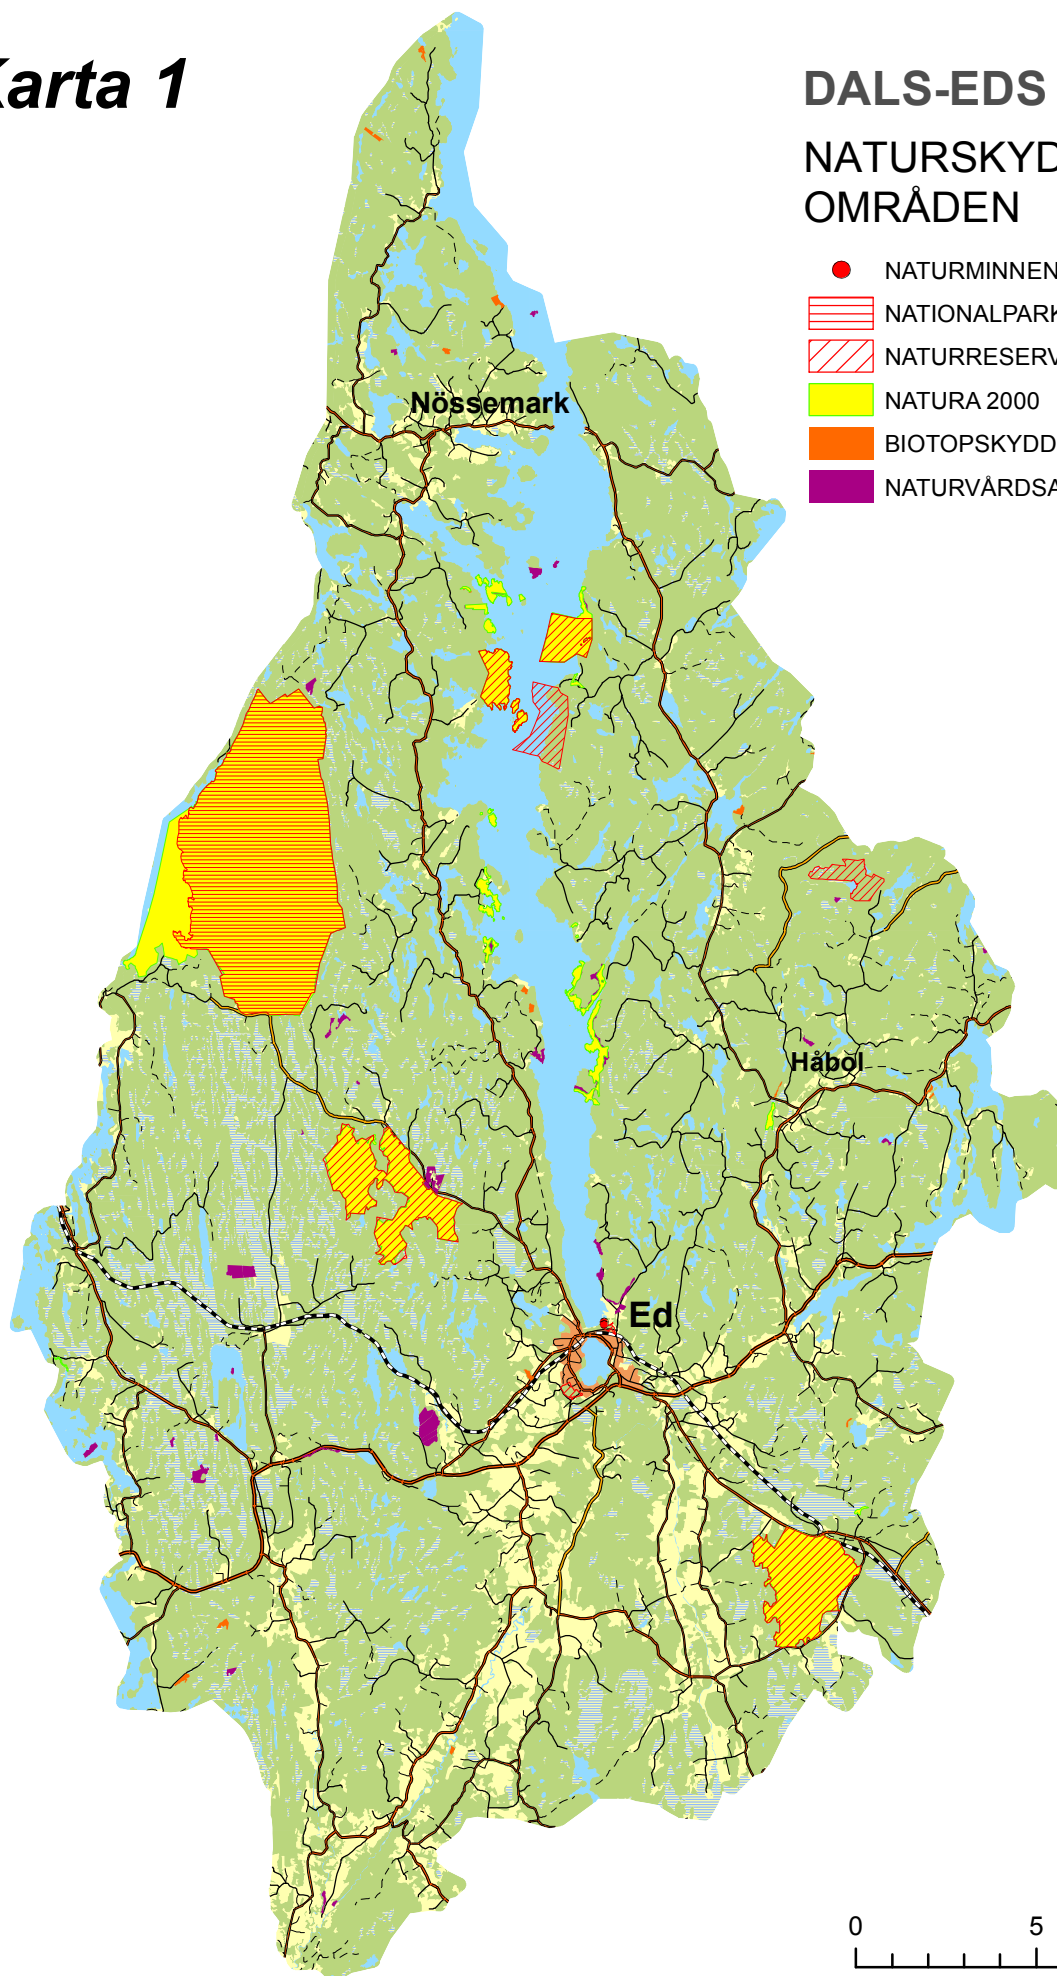

Karta 1

DALS-EDS KOMMUN NATURSKYDDADE OMRÅDEN

0 5 10 km