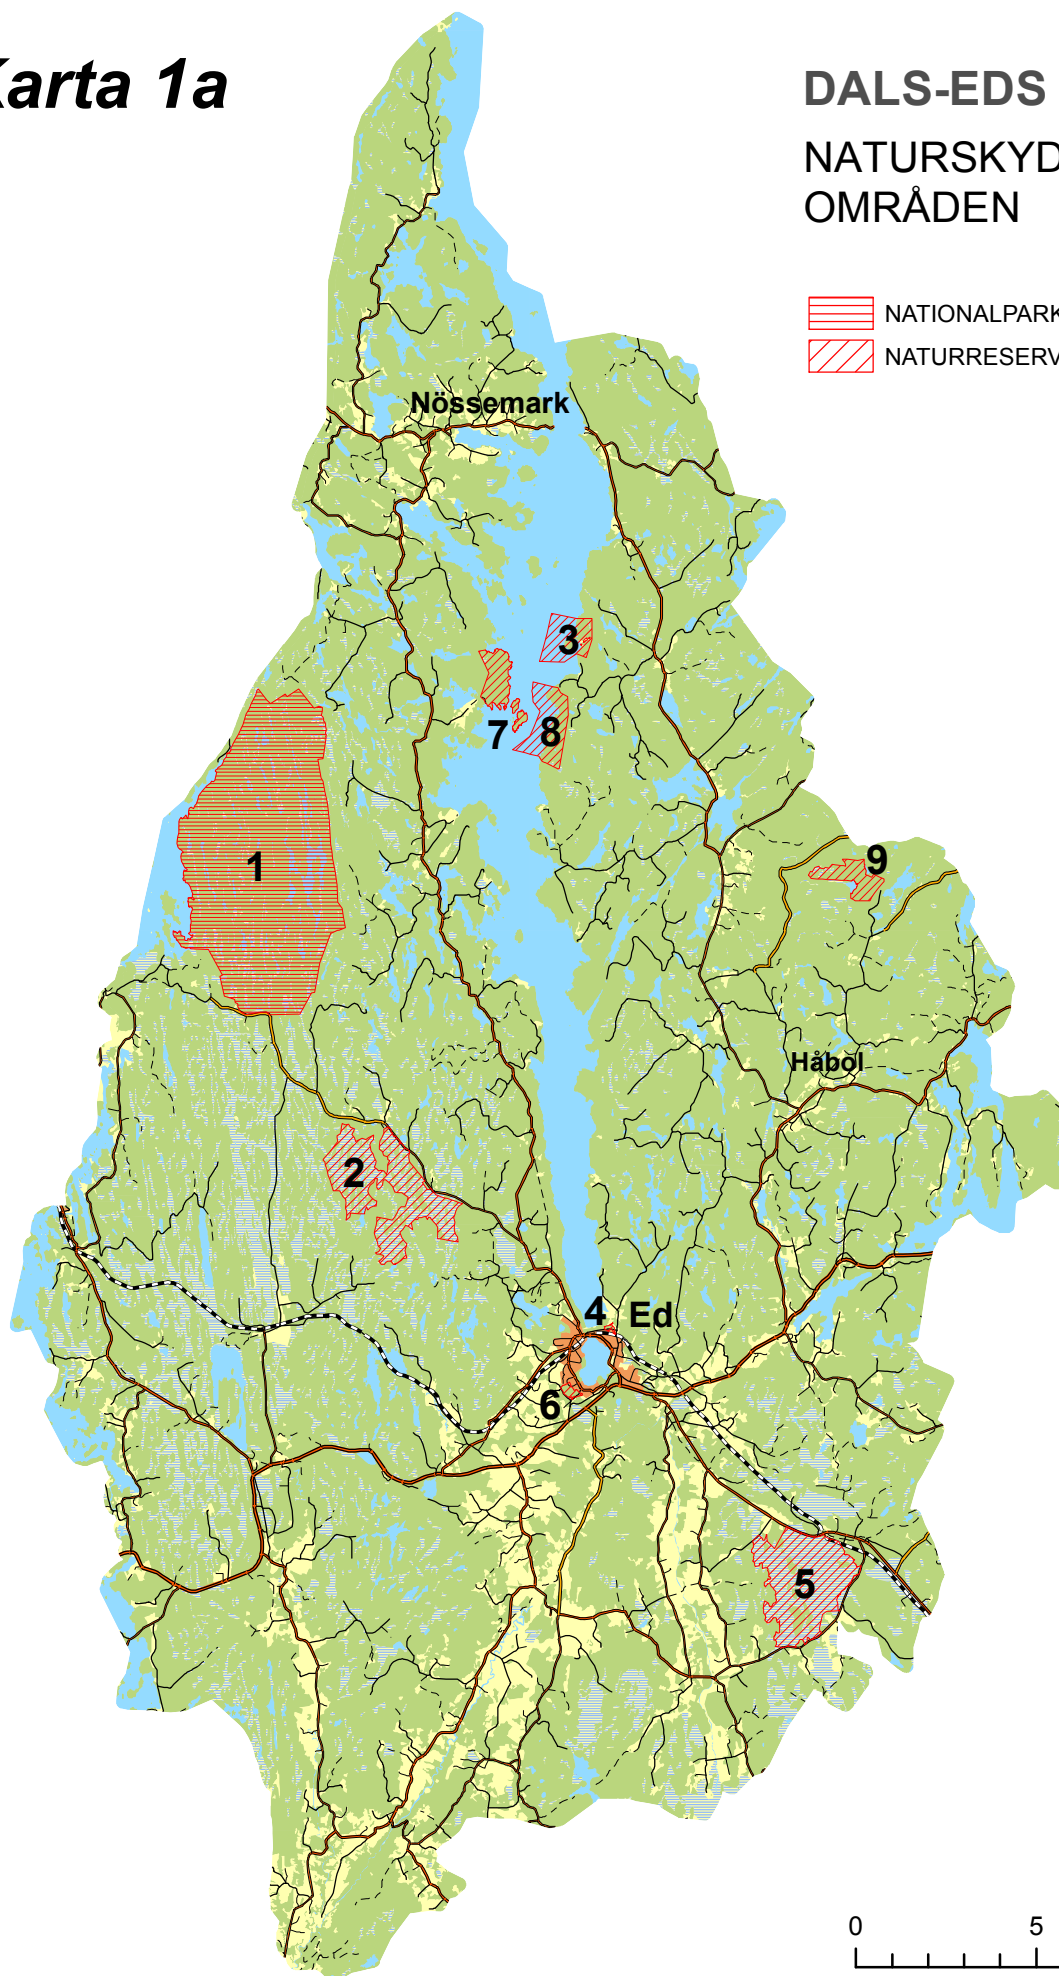

Karta 1a

DALS-EDS KOMMUN NATURSKYDDADE OMRÅDEN

-  NATIONALPARK
-  NATURRESERVAT

0 5 10 km