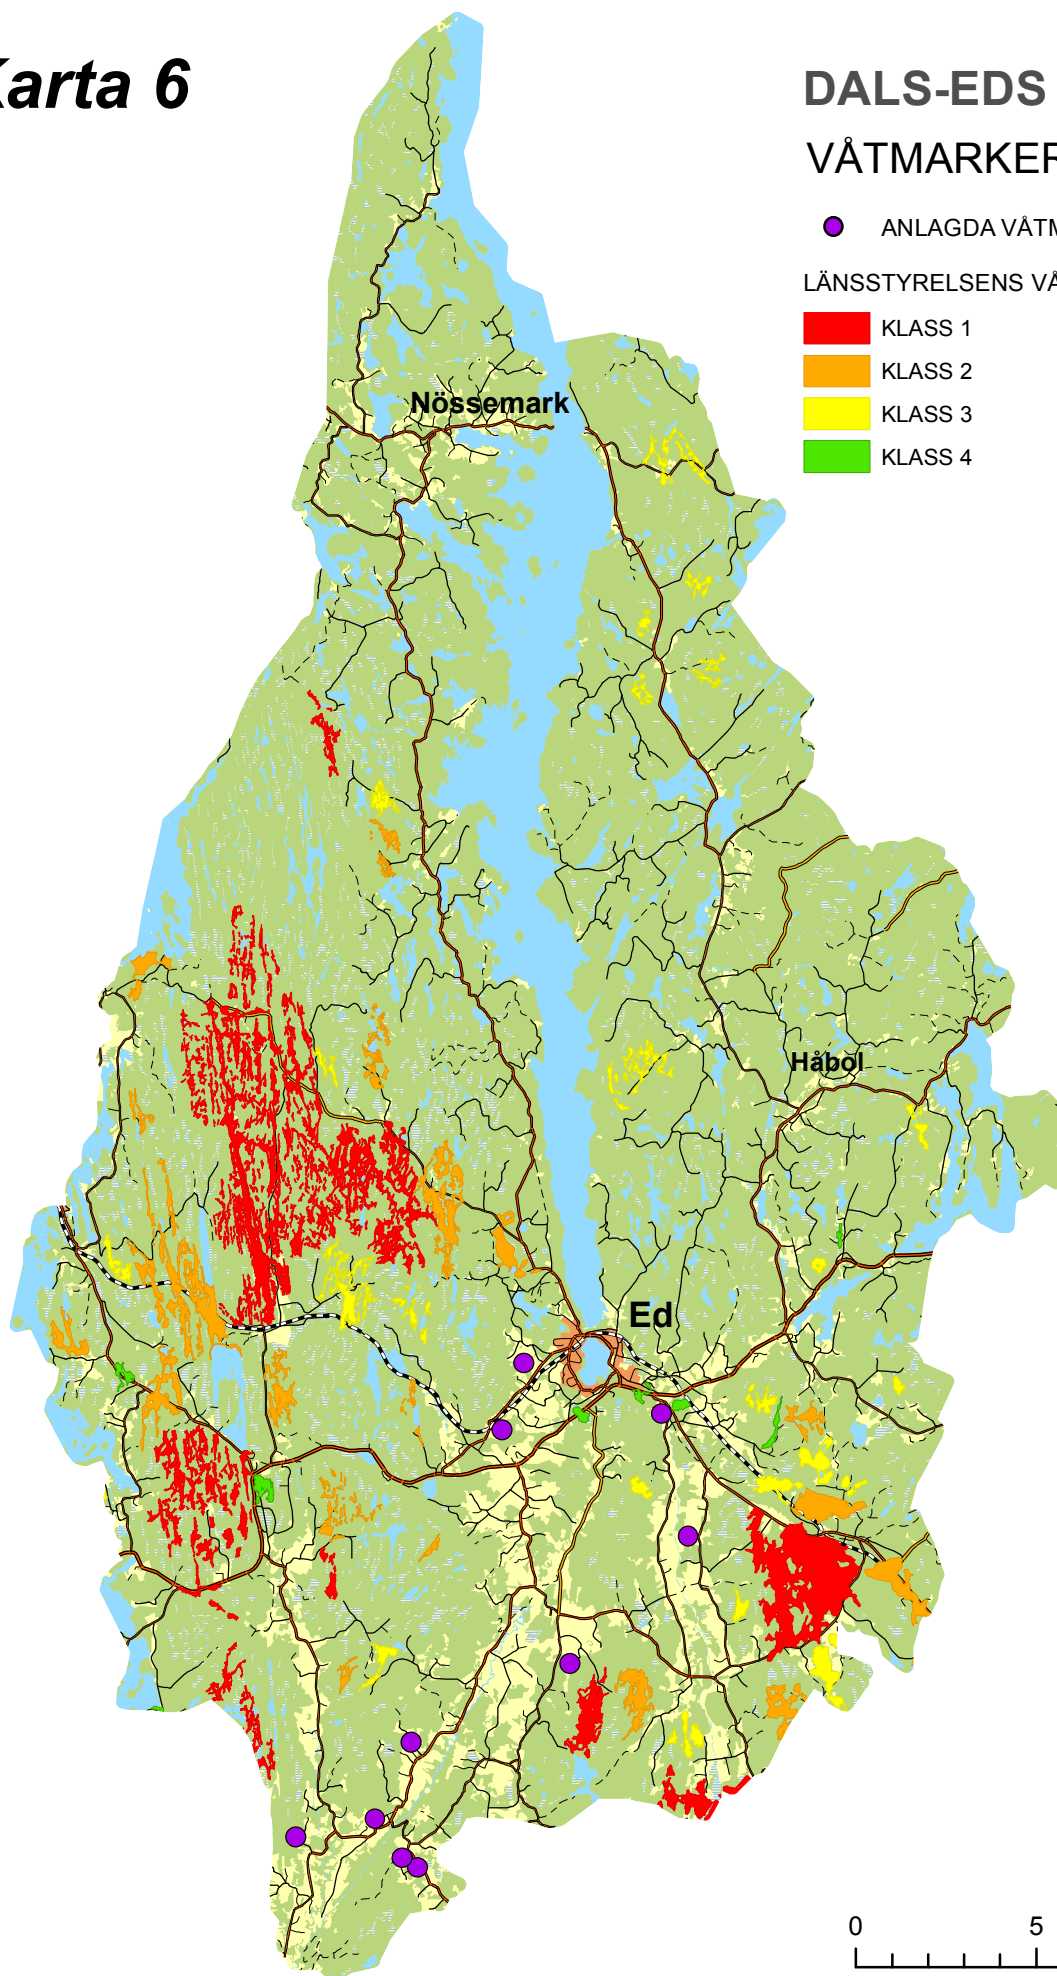

Karta 6

DALS-EDS KOMMUN VÅTMARKER

● ANLAGDA VÅTMARKER

LÄNSSTYRELSENS VÅTMARKSINVENTERING

KLASS 1

KLASS 2

KLASS 3

KLASS 4

0 5 10 km