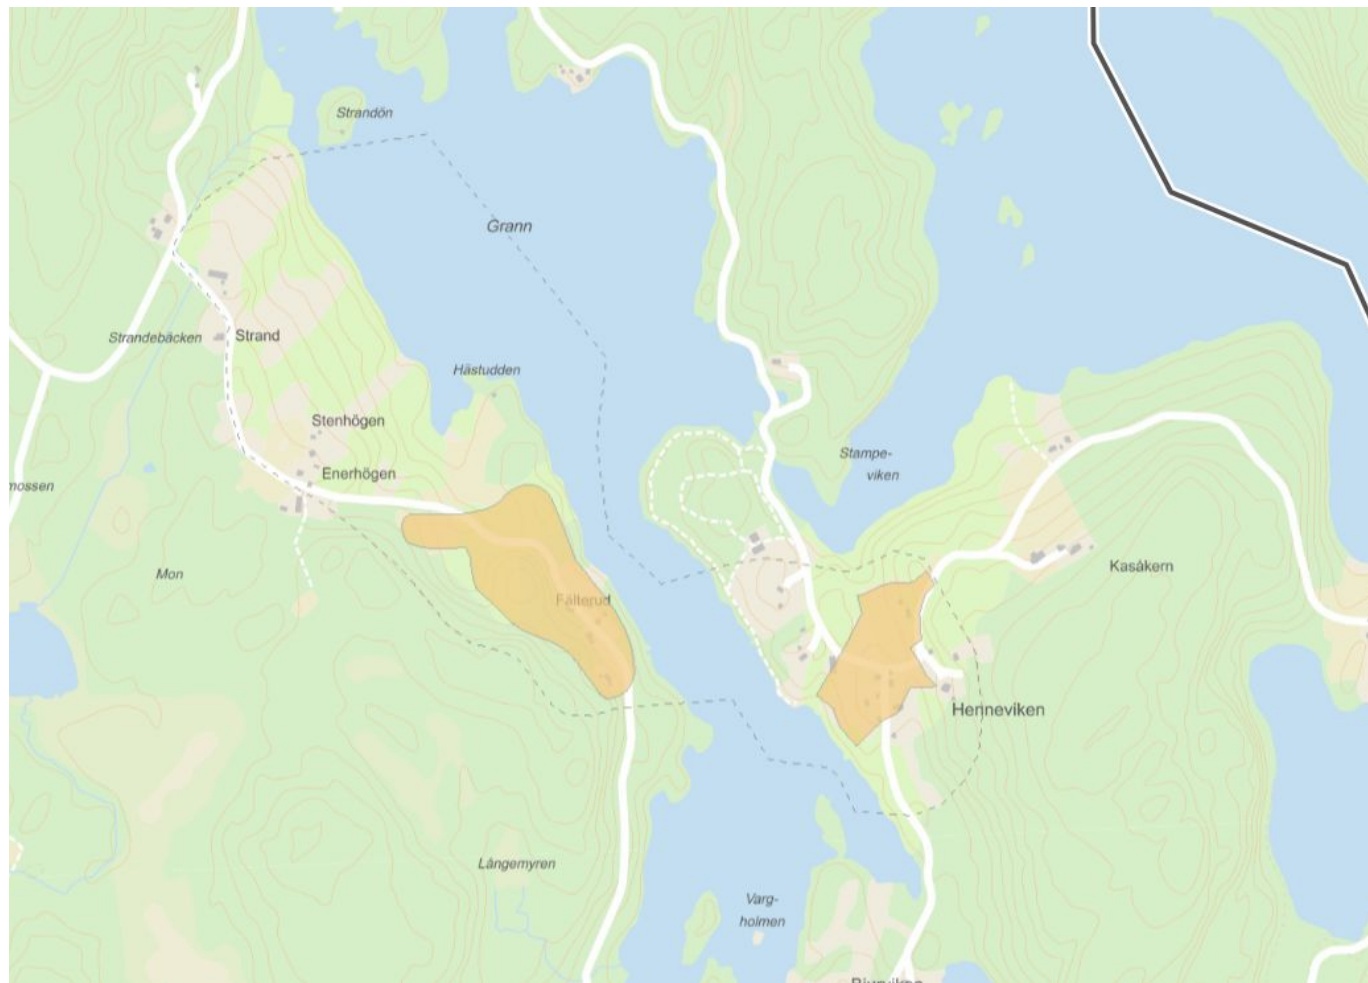

Område 8 - Stenhögen-Henneviken

TECKENFÖRKLARING

Landsbygdsområde i strandnära läge (LIS)

- Utredningsområde
- Utvecklingsområde, strandskyddet är upphävt
- LIS

Samlad bebyggelse (antal hus)

- 10 - 20
- 21 - 30
- 31 - 50
- 51 - 100
- 101 - 1134