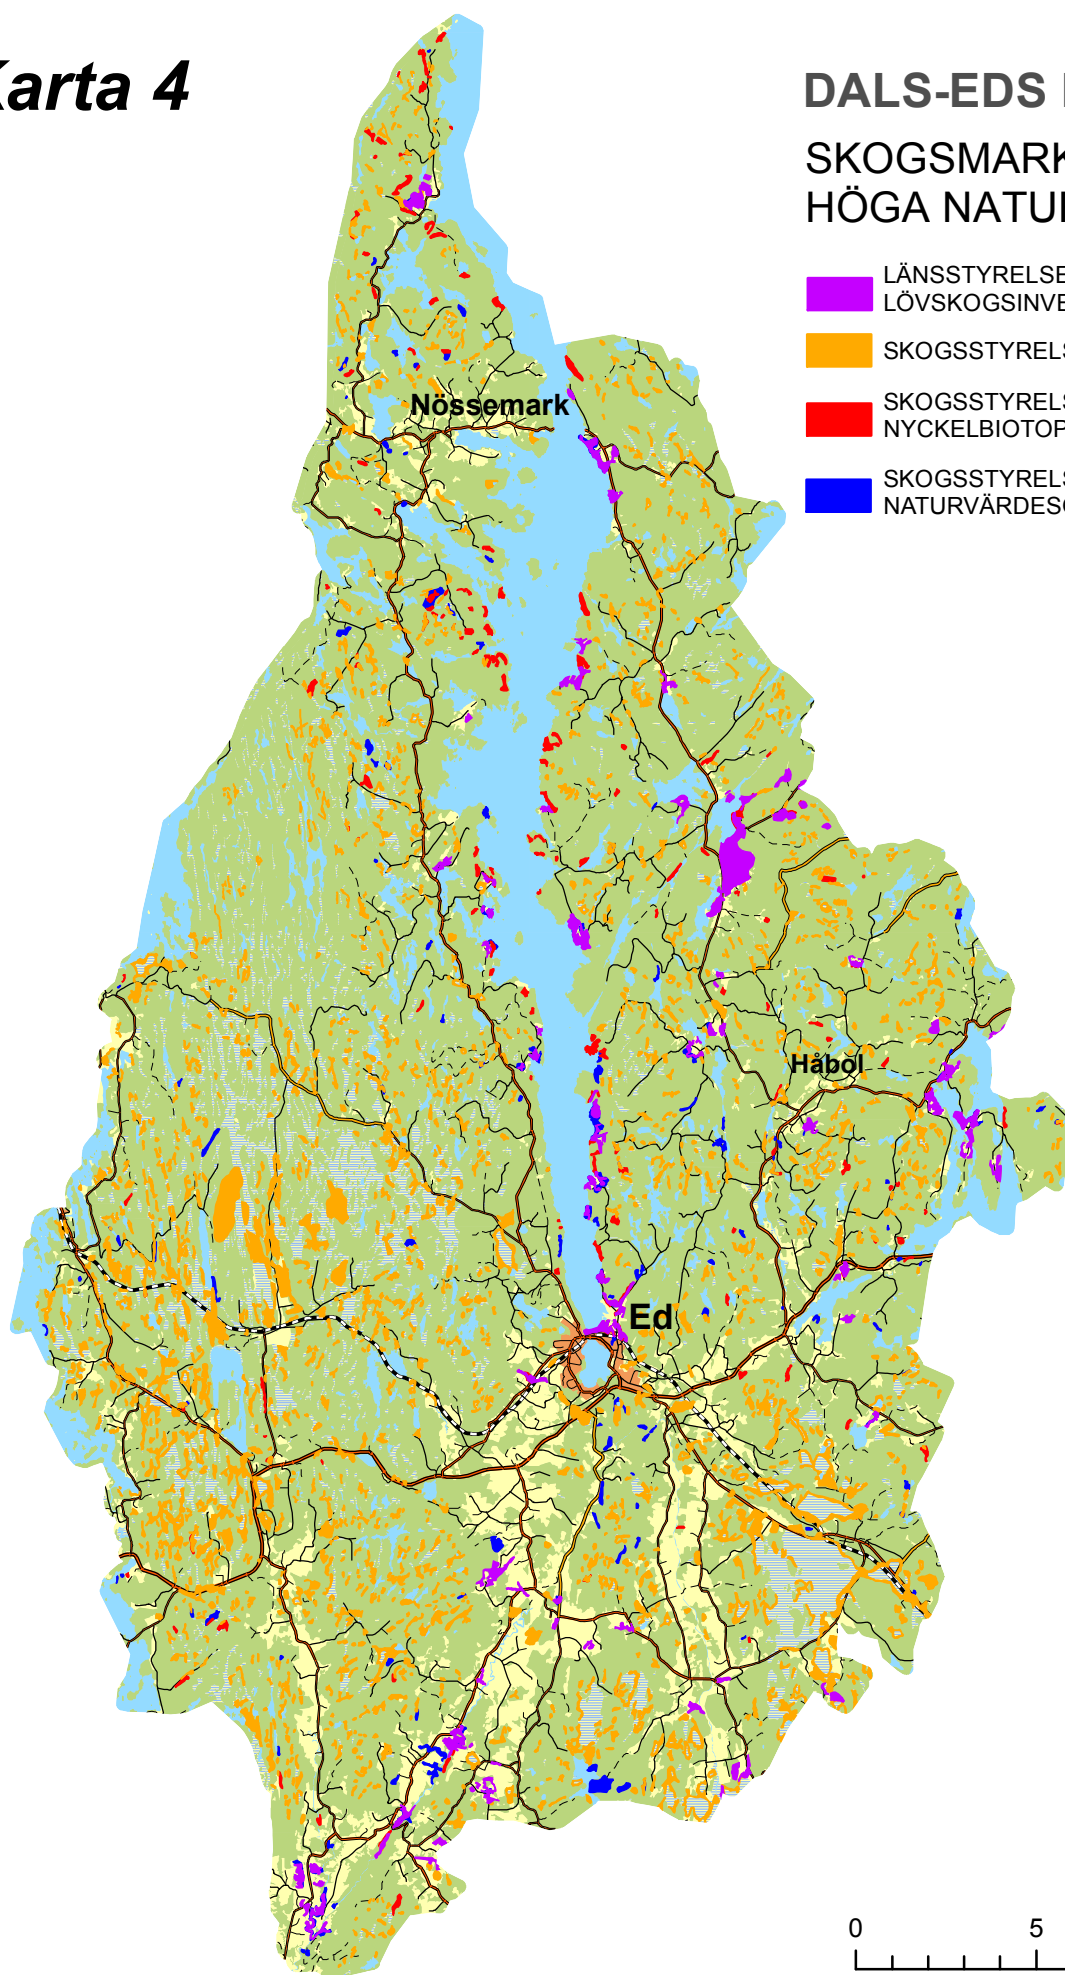

# Karta 4

## DALS-EDS KOMMUN SKOGSMARK MED HÖGA NATURVÄRDEN

- LÄNSSTYRELSENS LÖVSKOGSINVENTERING
- SKOGSSTYRELSENS SUMPSKOGAR
- SKOGSSTYRELSENS NYCKELBIOTOPER
- SKOGSSTYRELSENS NATURVÄRDESOBJEKT